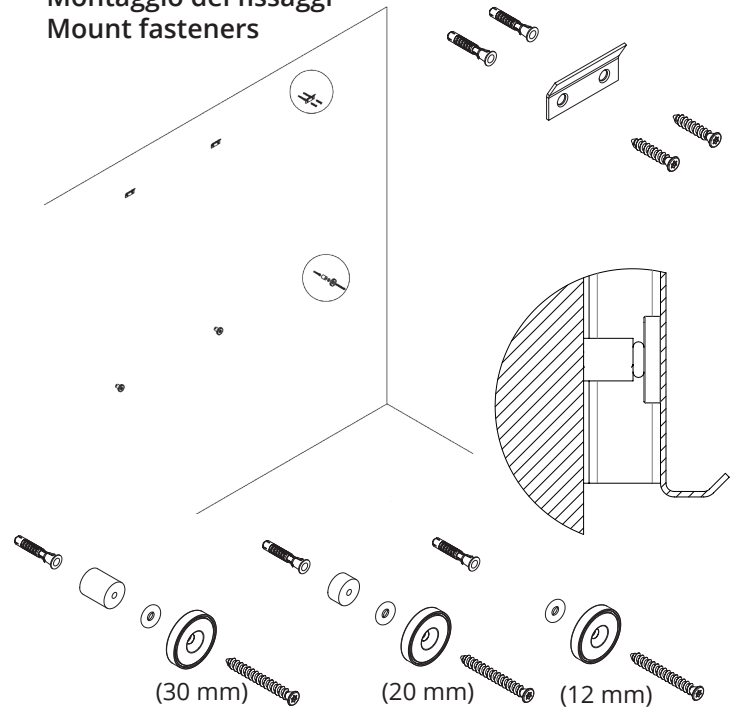

C Befestigungen montieren
Attaches de montage
Montaggio dei fissaggi
Mount fasteners