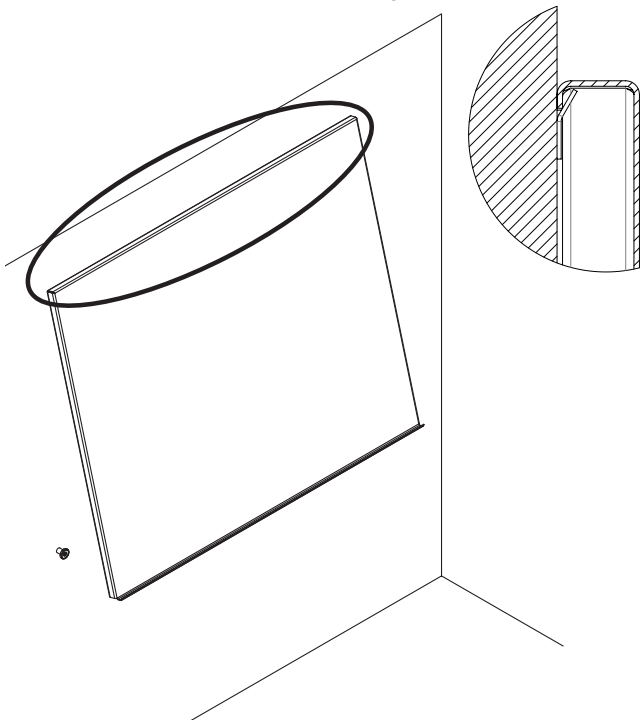

2(3*)x

2(3*)x

2(3*)x

*3er-Set

A Löcher für Befestigungen anzeichnen
Marquer des trous pour les fixations
Segnare i fori di fissaggio
Mark holes for fixings

! Schmidlin WHITEBOARD >2.5m => 3x Befestigungen montieren !
! Schmidlin WHITEBOARD >2.5m => 3x Attaches de montage !
! Schmidlin WHITEBOARD >2.5m => 3x Montare i fissaggi !
! Schmidlin WHITEBOARD >2.5m => 3x Mount fasteners !

Technische Änderungen vorbehalten

Schmidlin WHITE- & BLACKBOARDS Montage

B Löcher bohren und Dübel einsetzen
 Percer les trous et fixer les tampons
 Praticare fori e inserire tasselli
 Drill the holes and fix the plugs

C Befestigungen montieren
 Attaches de montage
 Montaggio dei fissaggi
 Mount fasteners

D WHITEBOARD oben einhängen
 Mont WHITEBOARD en haut
 Montate WHITEBOARD in cima
 Mount WHITEBOARD on top

E An Magnete anheften
 Fixation aux aimants
 Fissaggio dei magneti
 Attaching to magnets