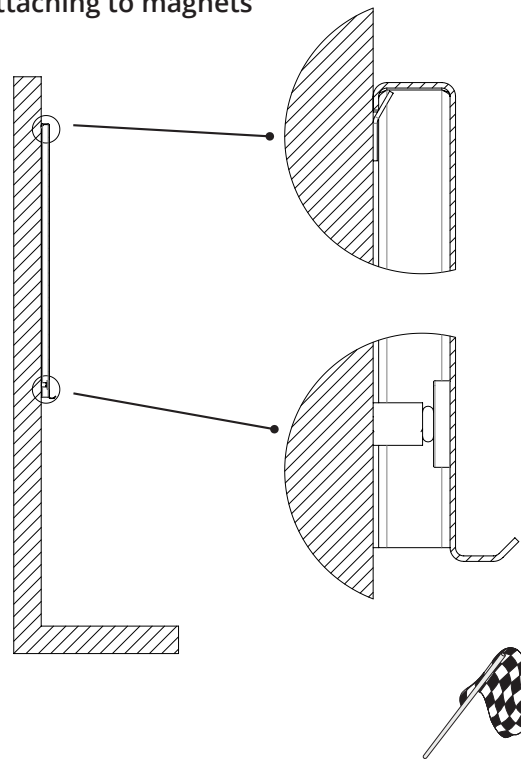

2(3*)x

2(3*)x

2(3*)x

*3er-Set

A Löcher für Befestigungen anzeichnen
Marquer des trous pour les fixations
Segnare i fori di fissaggio
Mark holes for fixings

! Schmidlin WHITEBOARD >2.5m => 3x Befestigungen montieren !
! Schmidlin WHITEBOARD >2.5m => 3x Attaches de montage !
! Schmidlin WHITEBOARD >2.5m => 3x Montare i fissaggi !
! Schmidlin WHITEBOARD >2.5m => 3x Mount fasteners !

Technische Änderungen vorbehalten

Schmidlin WHITE- & BLACKBOARDS Montage

B Löcher bohren und Dübel einsetzen
 Percer les trous et fixer les tampons
 Praticare fori e inserire tasselli
 Drill the holes and fix the plugs

C Befestigungen montieren
 Attaches de montage
 Montaggio dei fissaggi
 Mount fasteners

D WHITEBOARD oben einhängen
 Mont WHITEBOARD en haut
 Montate WHITEBOARD in cima
 Mount WHITEBOARD on top

E An Magnete anheften
 Fixation aux aimants
 Fissaggio dei magneti
 Attaching to magnets